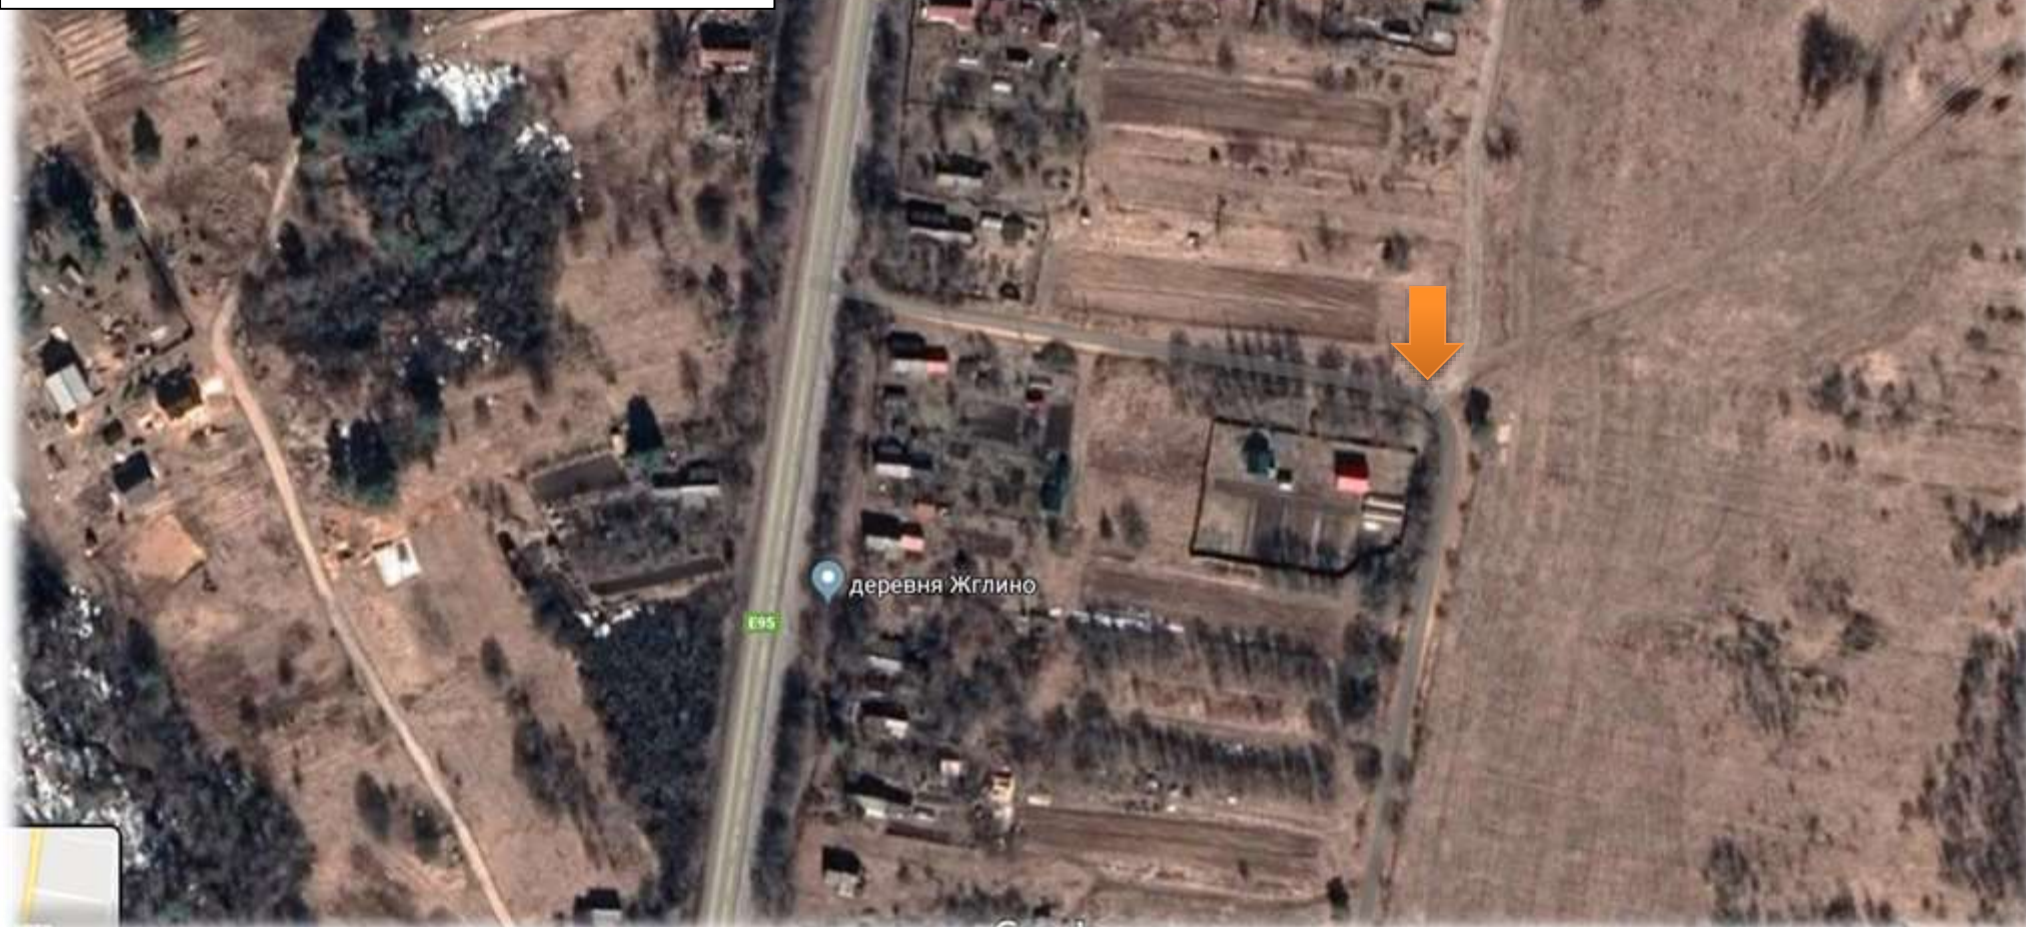

Контейнерная площадка под ТБО

Ленинградская область, Лужский район, д.
Ретюнь, Школьный переулок

Масштаб: 1:2000

Координаты:

58.563472, 29.802023

Контейнерная площадка под ТБО

**Ленинградская область, Лужский район, д.
Ретюнь, ул. Садовая, вблизи д.22**

Масштаб: 1:2000

Координаты:

58.560211, 29.794800

Контейнерная площадка под ТБО

**Ленинградская область, Лужский район, д.
Жглино**

Масштаб: 1:2000

Координаты: 58.567236, 29.819805

Контейнерная площадка под ТБО

**Ленинградская область, Лужский район, д.
Лопанец (в конце деревни)**

Масштаб: 1:2000

Координаты:

58.585238, 29.739269

Контейнерная площадка под ТБО

Ленинградская область, Ленинградская область, Лужский район, д. Шильцево

Масштаб: 1:2000

Координаты: 58.566506, 29.740866

Контейнерная площадка под ТБО

**Ленинградская область, Ленинградская
область, Лужский район, д. Шильцево, ул.
Рыбацкая деревня**

Масштаб: 1:2000

Координаты: 58.566000, 29.743445