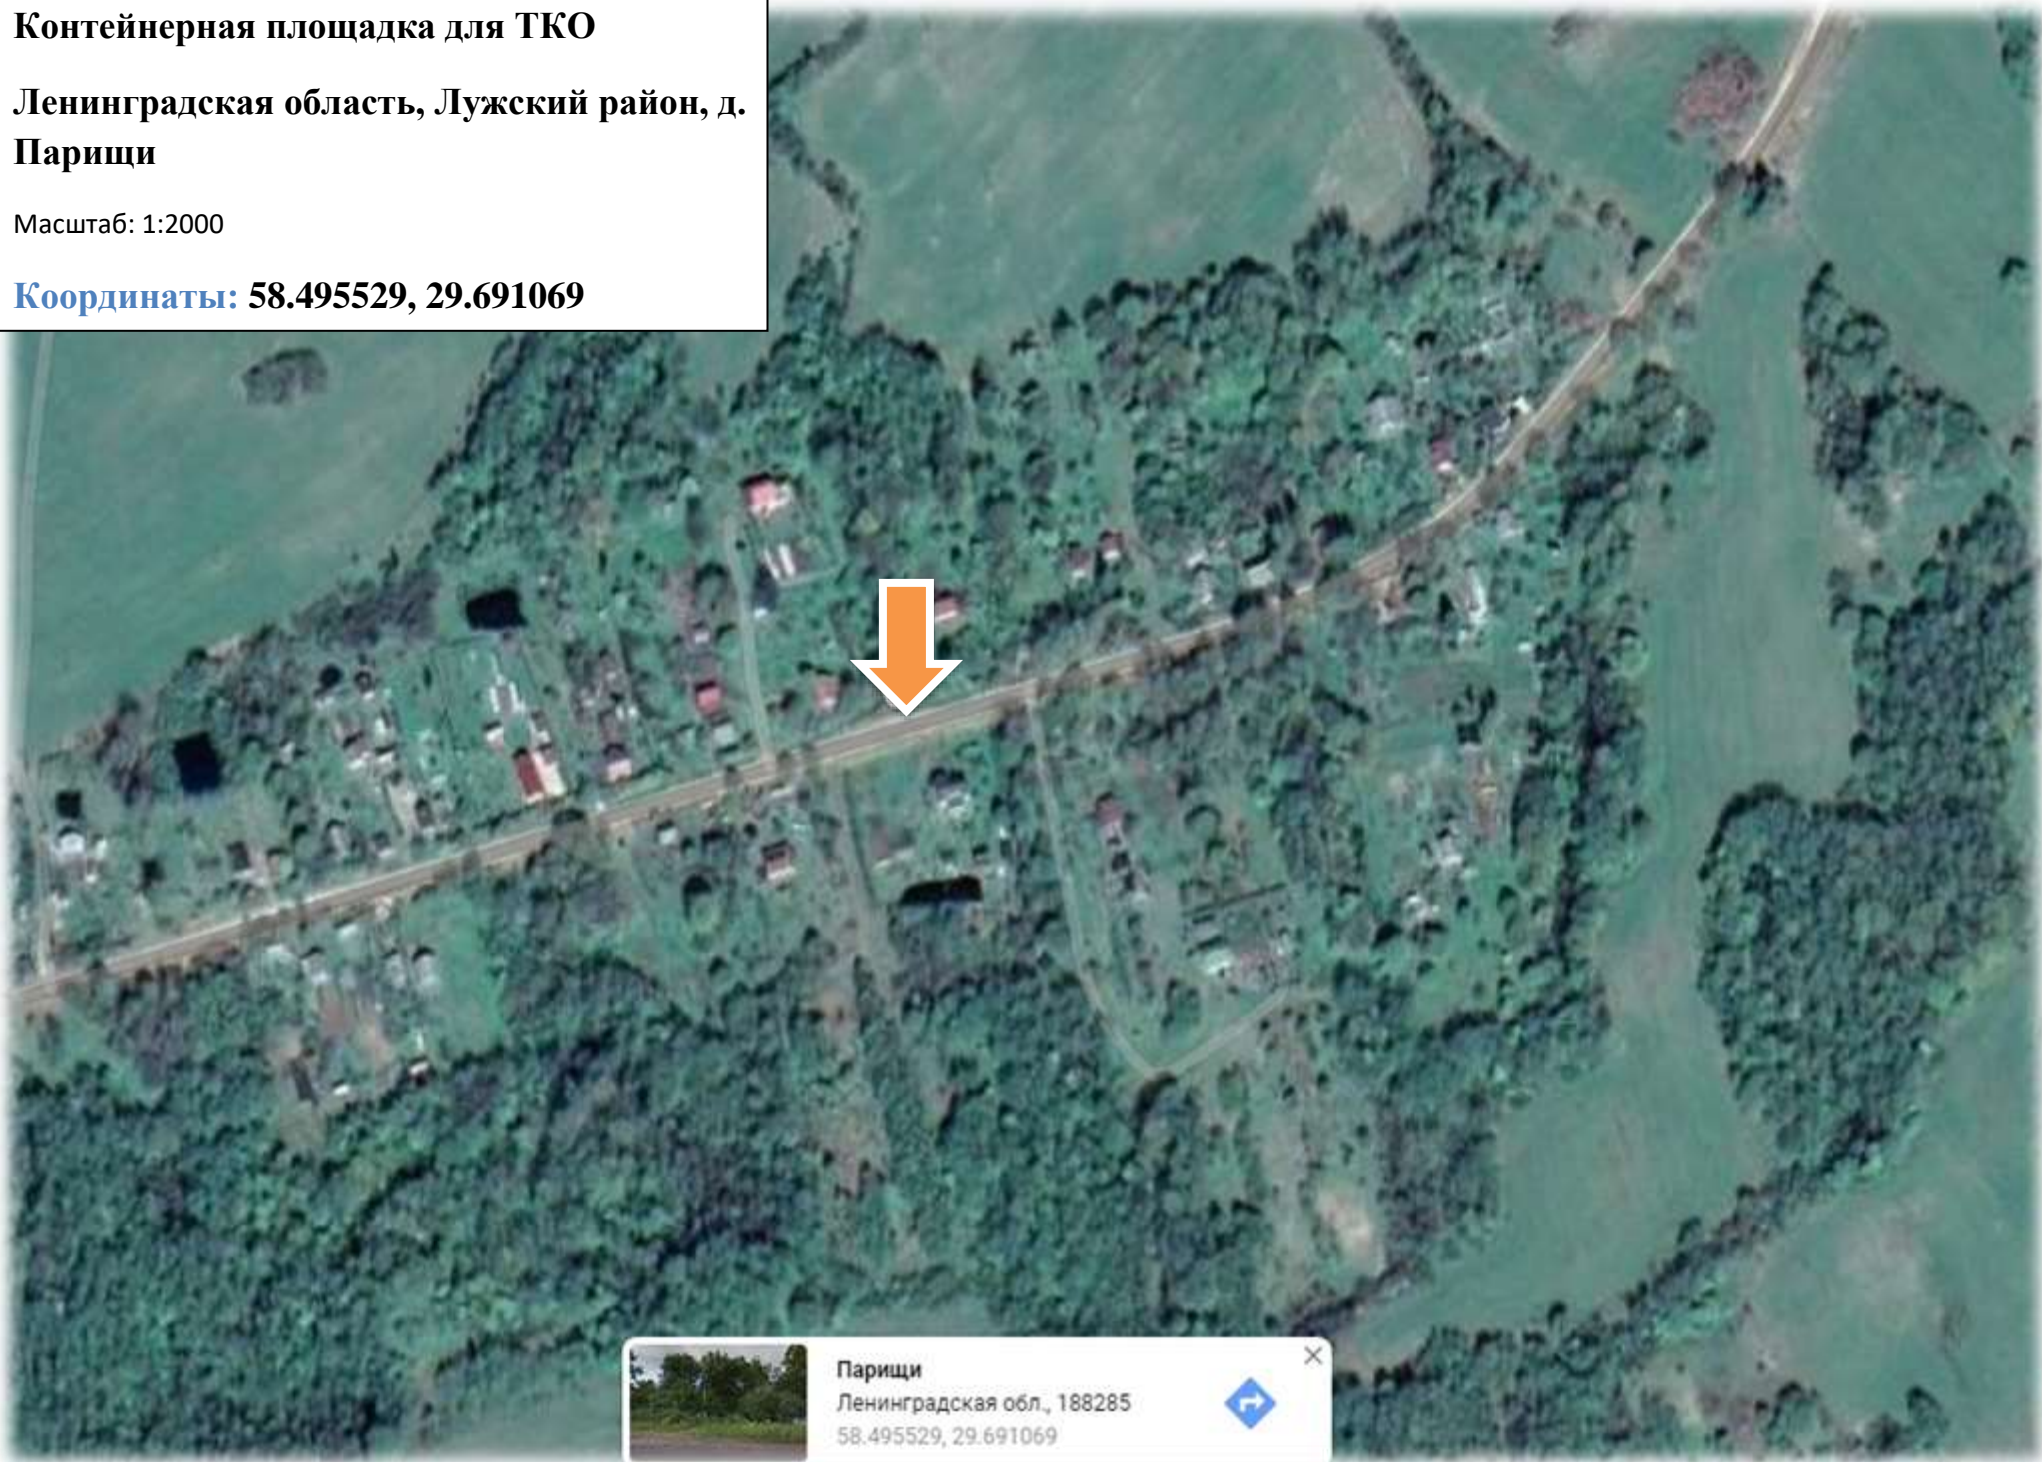

**Ленинградская область, Лужский район, д.
Малые Озерцы**

Масштаб: 1:2000

Координаты: 58.491443, 29.605460

Контейнерная площадка под ТКО

Ленинградская область, Лужский район, д. Поддубье

Масштаб: 1:2000

Координаты: 58.484168, 29.670359

Лужский р-н
Ленинградская обл., 188285
58.484168, 29.670359

X

Контейнерная площадка для ТКО

**Ленинградская область, Лужский район, д.
Парищи**

Масштаб: 1:2000

Координаты: 58.495529, 29.691069

Контейнерные площадки для ТКО