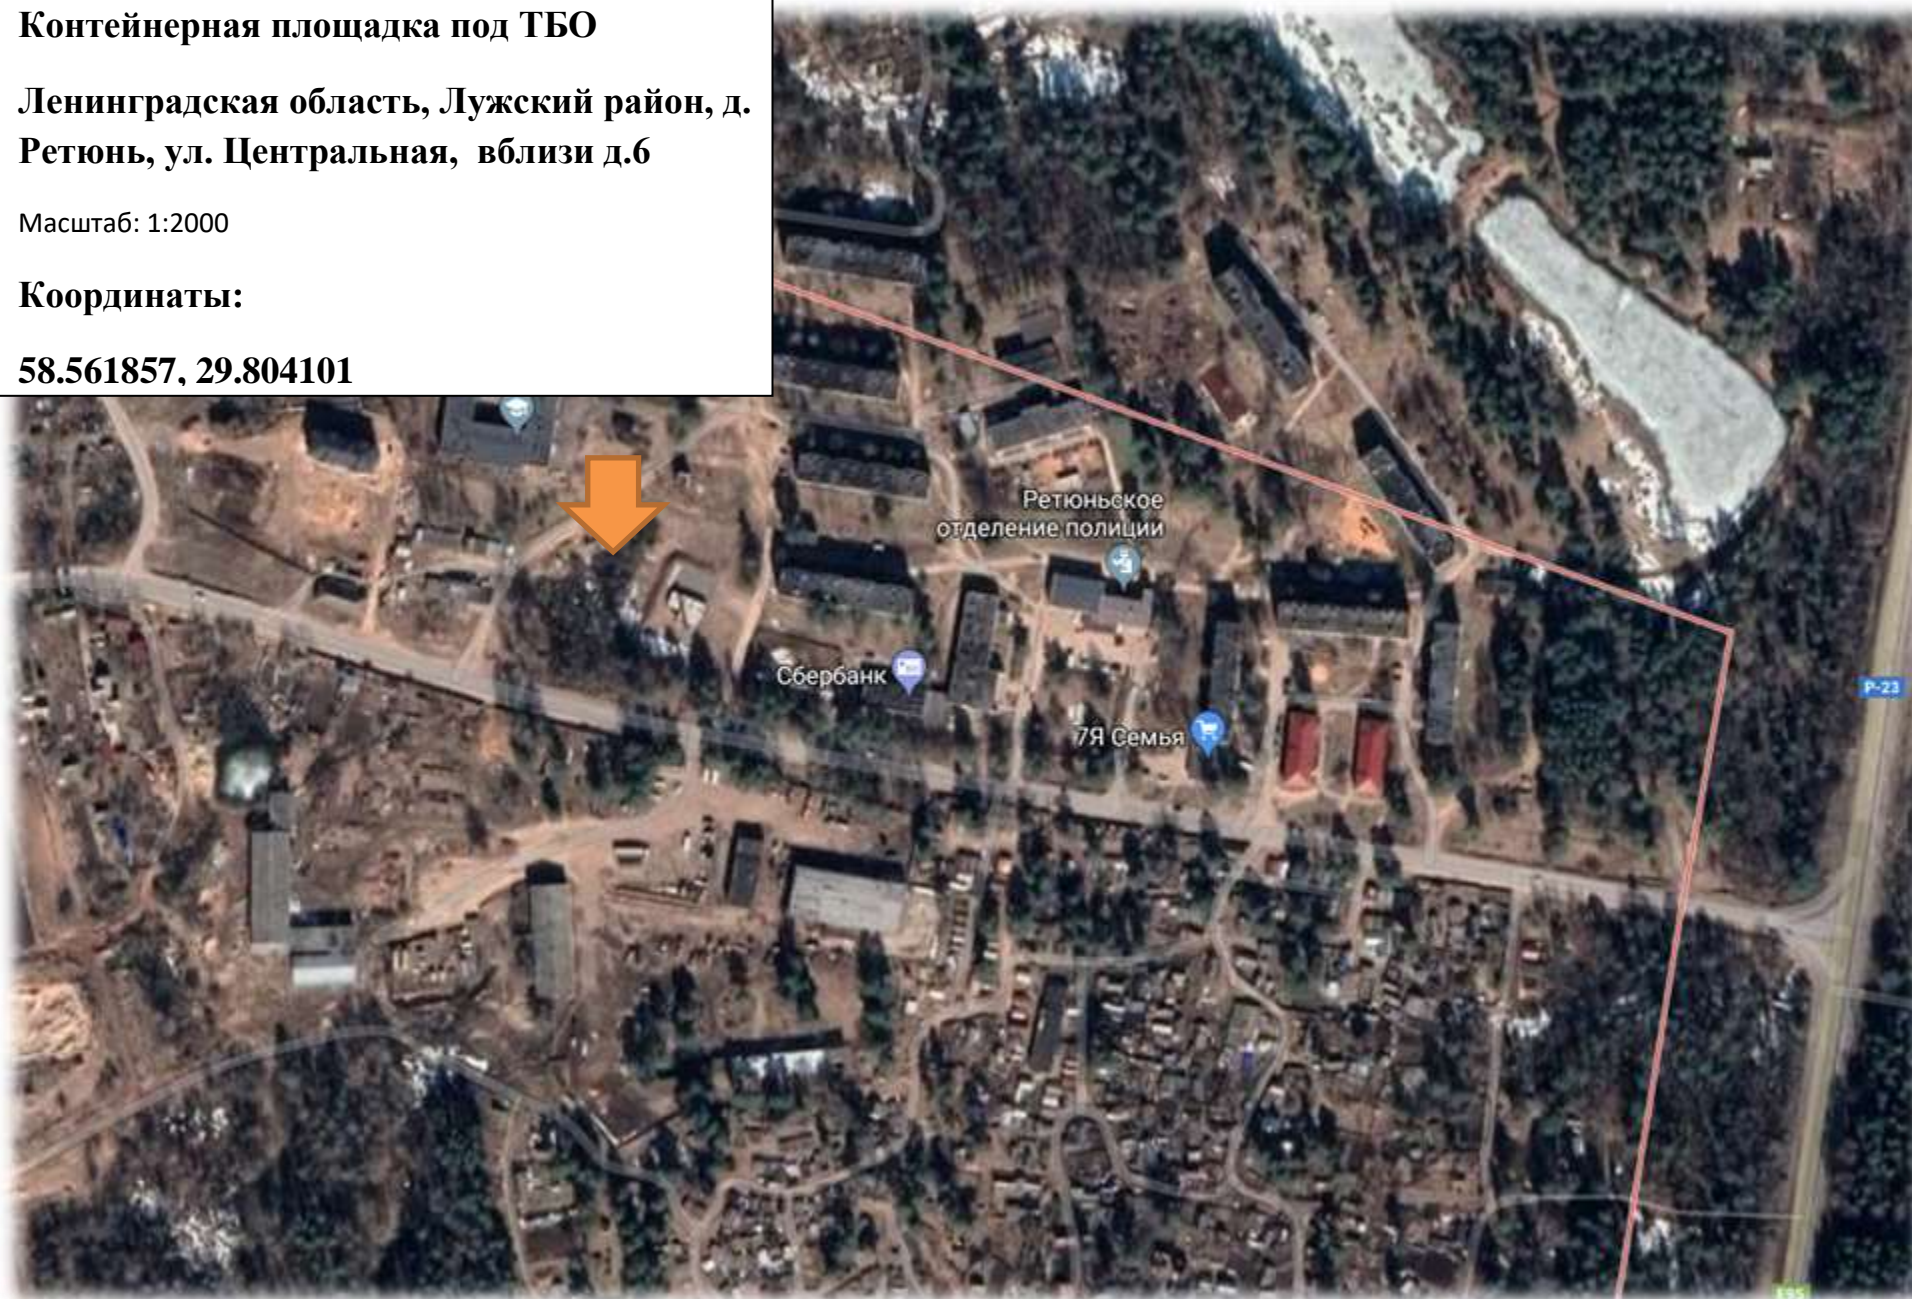

Приложение №1
к Постановлению №264 от 18.12.2019

Контейнерная площадка под ТБО

**Ленинградская область, Лужский район, д.
Ретюнь, ул. Центральная, вблизи д.6**

Масштаб: 1:2000

Координаты:

58.561857, 29.804101

Контейнерная площадка под ТБО

Ленинградская область, Лужский район, д.
Ретюнь, Школьный переулок

Масштаб: 1:2000

Координаты:

58.563472, 29.802023

Контейнерная площадка под ТБО

**Ленинградская область, Лужский район, д.
Ретюнь, ул. Садовая, вблизи д.22**

Масштаб: 1:2000

Координаты:

58.560211, 29.794800

Контейнерная площадка под ТБО

**Ленинградская область, Лужский район, д.
Жглино**

Масштаб: 1:2000

Координаты: 58.567236, 29.819805

Контейнерная площадка под ТБО

**Ленинградская область, Лужский район, д.
Малые Озерцы**

Масштаб: 1:2000

Координаты: 58.491443, 29.605460

Контейнерная площадка под ТКО

Ленинградская область, Лужский район, д. Поддубье

Масштаб: 1:2000

Координаты: 58.484168, 29.670359